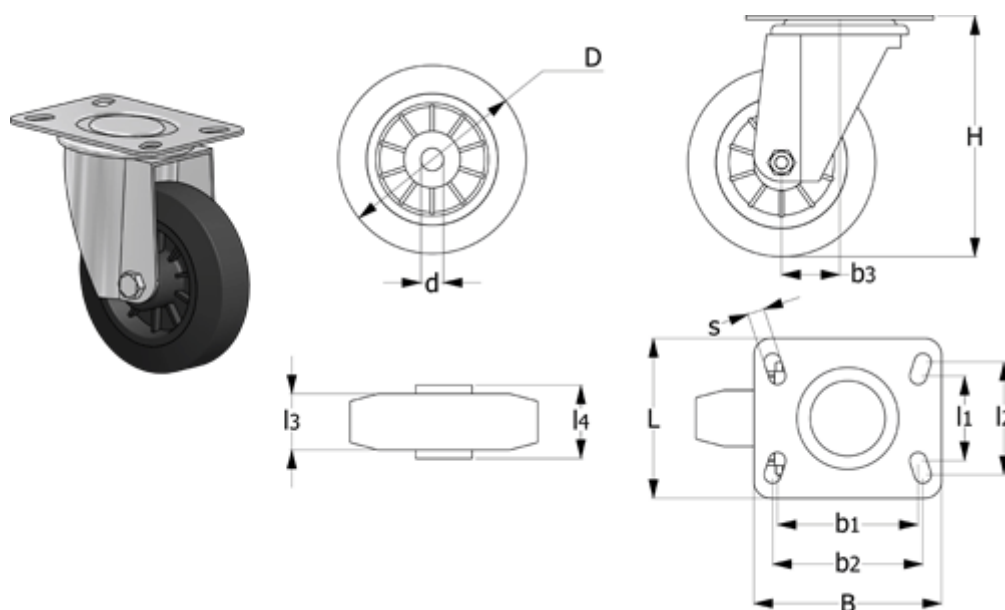

Varenummer: 2314449566
 Beskrivelse: E+G gummi hjul 449566
 RE.E2-150-SBL Drejeligt konsol u/bremse

Mål

| | | | | | |
|-------------------------|--------|-------------------|----------|------|-----------------|
| B | = 100 | H | = 182 | s | = 9 |
| b1 | = 75 | Kode | = 449566 | Type | = RE.E2-150-SBL |
| b2 | = 80 | L | = 85 | | |
| b3 | = 34 | l1 | = 45 | | |
| D | = 150 | l2 | = 60 | | |
| d | = 15 | l3 | = 40 | | |
| Dynamisk belastning (N) | = 1300 | l4 | = 44 | | |
| g | = 1310 | Rullemodstand (N) | = 1000 | | |